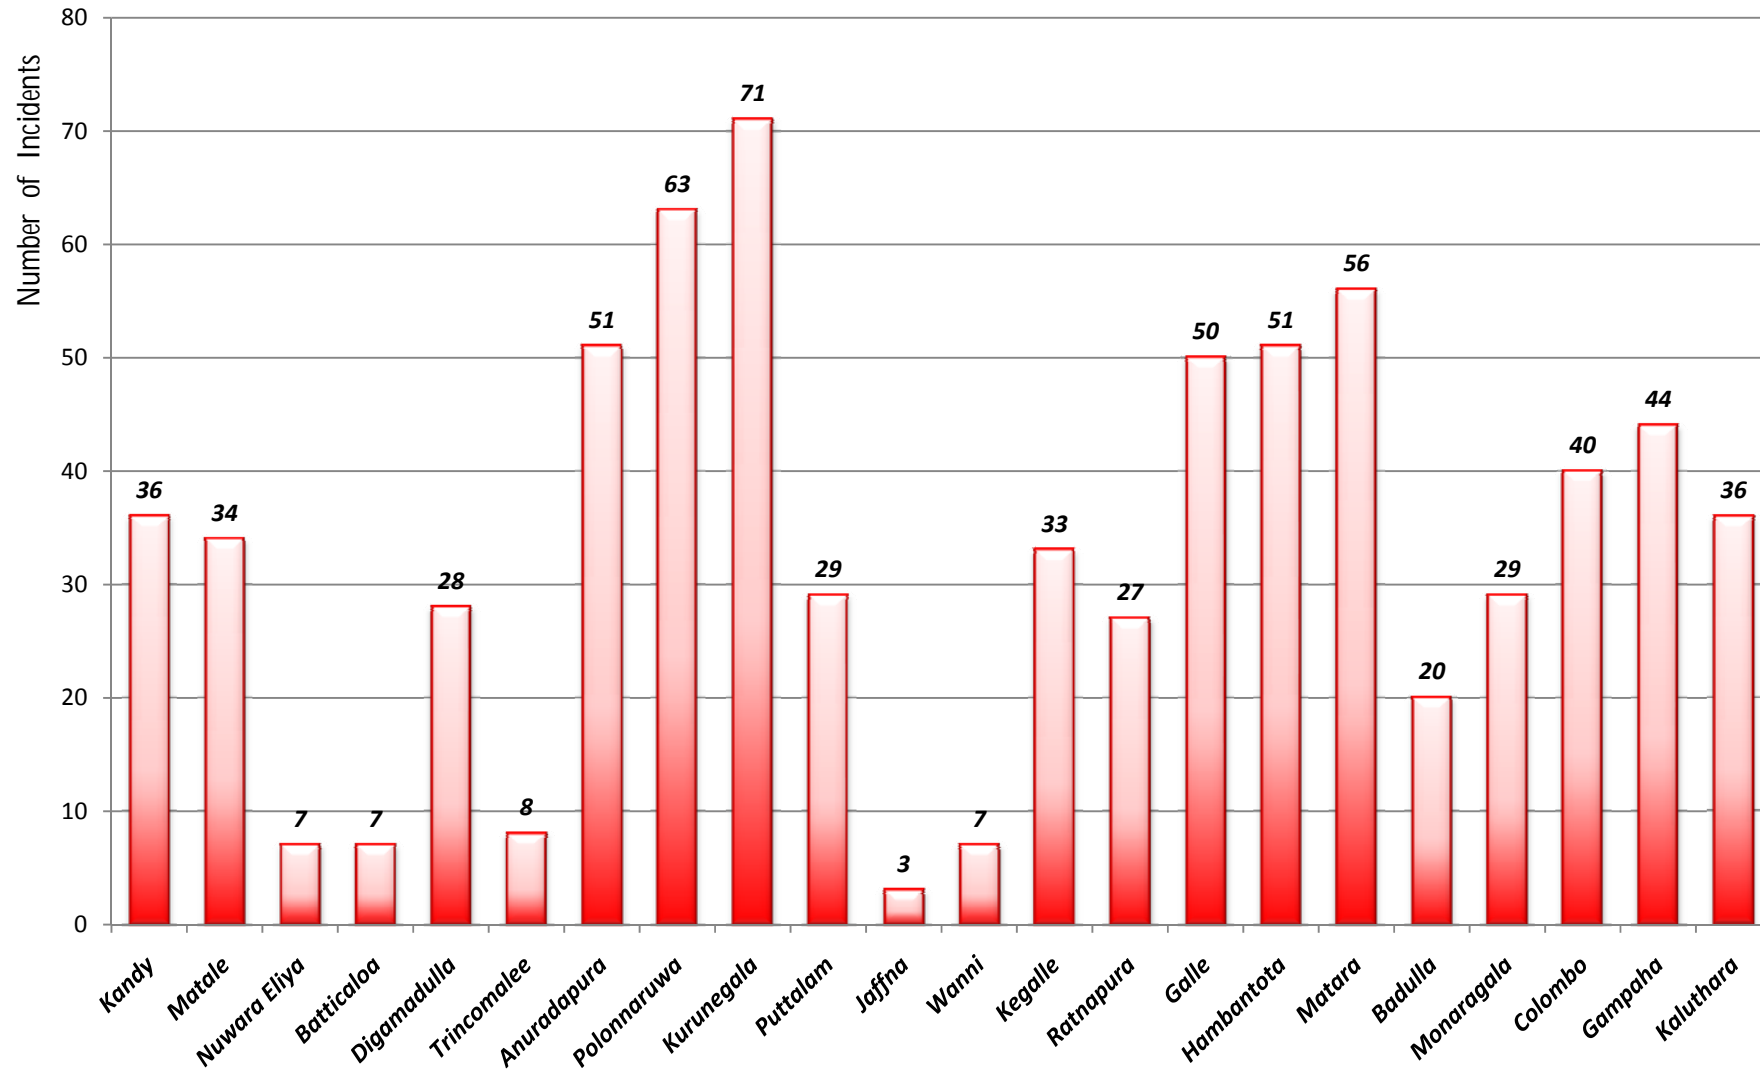

Major incidents/ ඉරපතල සිද්ධීන්/ பாரிய சம்பவங்கள்	- 327
Minor incidents/ ඉරපතල නොවන සිද්ධීන්/ சிறிய சம்பவங்கள்	- 403
Firearms Involved/ ගිනි අවි භාවිතා වූ සිද්ධීන්/ துப்பாக்கி பிரயோகம்	- 105

Category of Major Incidents/ ඉරපතල සිද්ධීන් වර්ගීකරණය/ பாரிய சம்பவங்களை வகைப்படுத்தல்

District in which the highest Number of Incidents were reported / වැඩිම සිද්ධීන් සංඛ්‍යාවක් වාර්තා වූ දිස්ත්‍රික්කයන්
அதிக சம்பவங்கள் இடம்பெற்றதாக அறிக்கையிடப்பட்ட மாவட்டம்.

Kurunagala = 71, Polonnaruwa = 63, Mathara = 56, Anuradapura = 51, Hambantota = 51

Alleged Perpetrators / වේදනා ලැබූ පාර්ශව/ குற்றம்சாட்டப்பட்ட தரப்பு

Against UPFA./ එ.ජ.ති.ස ට එරෙහිව /ஐ.ம.ச.மு க்கு எதிராக	- 360
Against NDF/ ක.පු.සෙ ට එරෙහිව /ப.ஐ.மு க்கு எதிராக	- 10
Against UNP/ යු.එන්.පී ට එරෙහිව / ஐ.தே.க க்கு எதிராக	- 31
Against JVP/ ජ.වි.සෙ ට එරෙහිව/ ம.வி.மு க்கு எதிராக	- 15
Against unidentified Parties/ සැකකරුවන් නම් නොකළ அடையாளம் காணப்படாத தரப்புக்கு எதிராக	- 287
Against Police/ පොලීසියට එරෙහිව /பொலிஸாருக்கு எதிராக	- 07

D.M.Dissanayake

National Coordinator/

ජාතික සම්බන්ධීකාරක/

தேசிய ஒருங்கிணைப்பாளர்

Major Incidents by Type (327)

Minor Incidents by Type (403)

[23/11/2009 - 22/01/2010]

Total Incidents by District Wise (730)