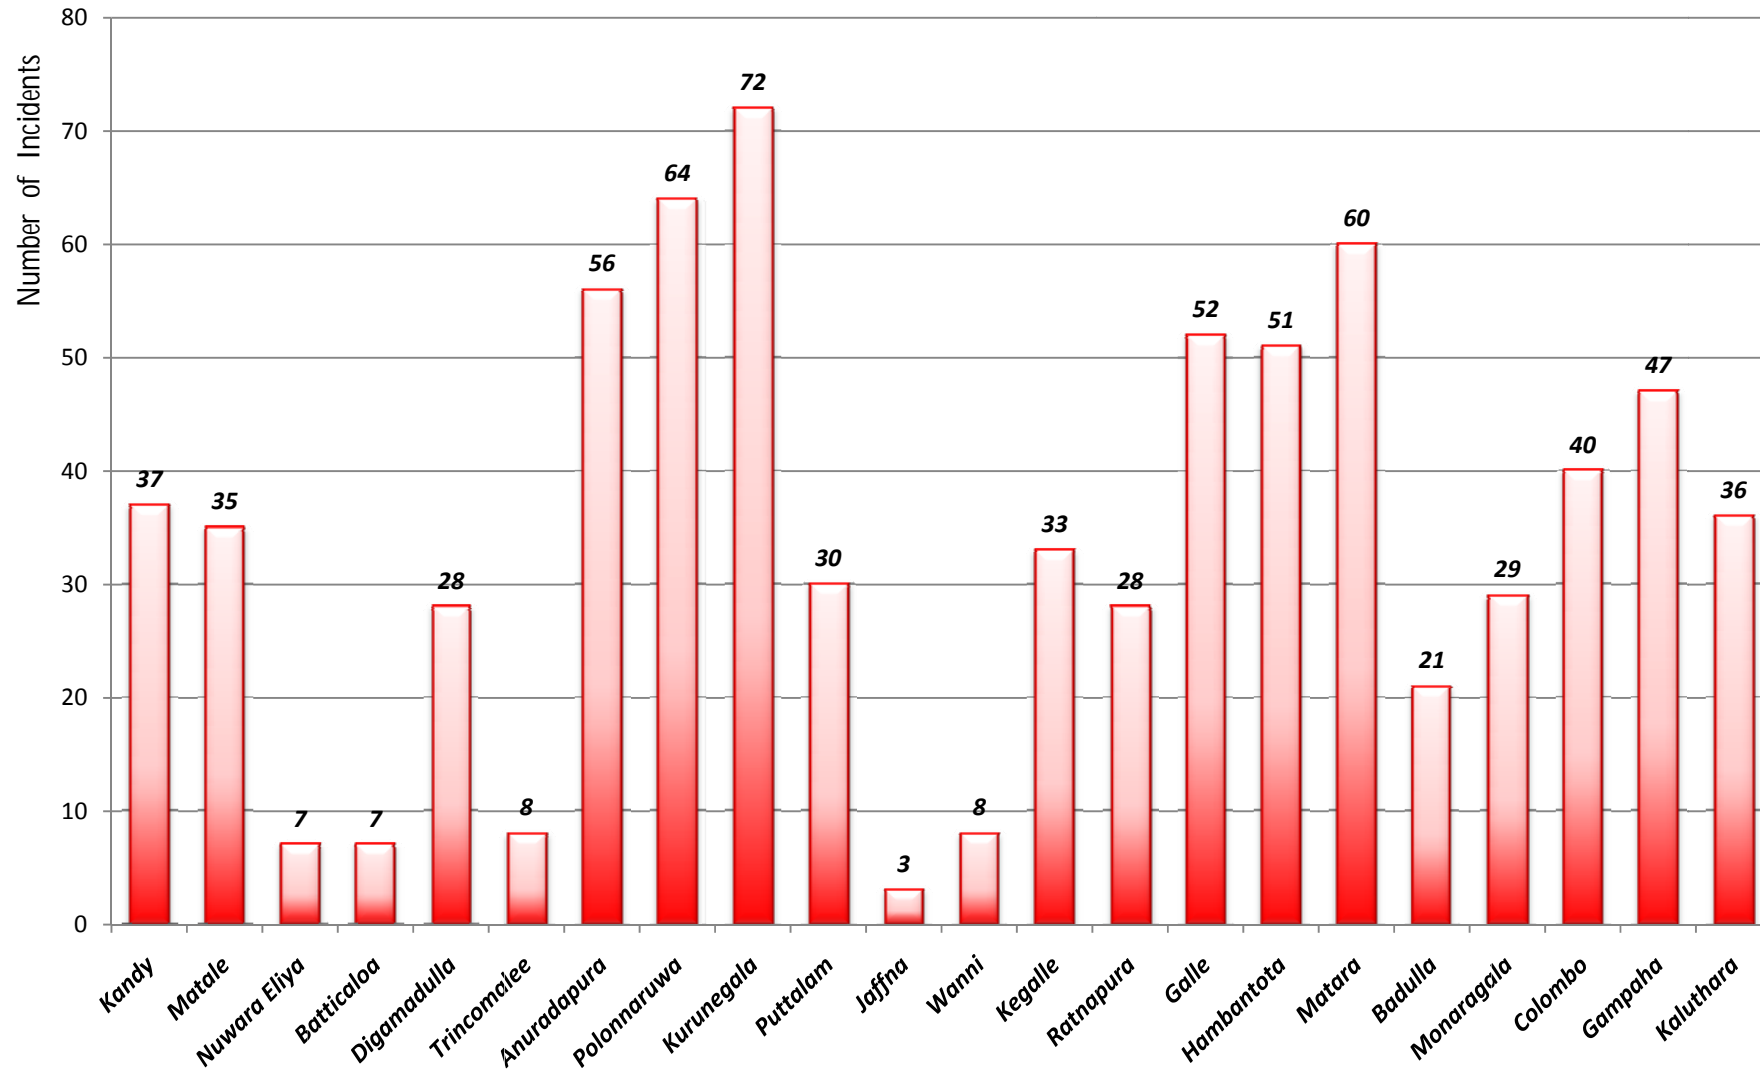

Total Incidents by District Wise (752)

[23/11/2009 – 23/1/2010] 6.00 PM